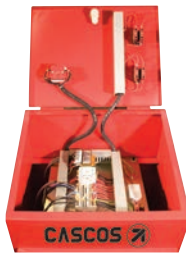

Système simplifié et fiable.