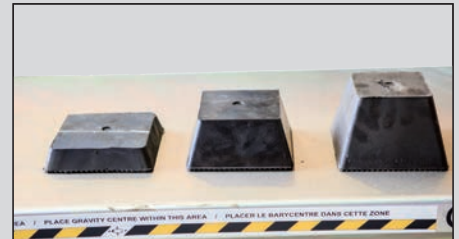

Selons le sens d'entrée préconisé

Version posée au sol

Version encastrée

Kit de contre-rampes 44630 pour version encastrée.

Les rampes d'accès accompagnent le pont à la montée et fonctionnent comme des extensibles.

Transforme un pont triphasé en un autre monophasé à **220V**.

Le pont maintient sa capacité de levage.

Double système hydraulique à quatre vérins (2 maîtres + 2 esclaves indépendents).

Sécurité hydraulique (pas d'alimentation d'air).

Accessoires

Kit de tuyau

Pupitre positionné à gauche, de série.
Des kits sont disponibles pour modifier l'emplacement du pupitre ou prolonger la distance de série: 2 m.
(Selon le sens d'entrée preconise)

Traverse de levage 4 x 4.

Réf.: 42810

Tampons caoutchouc

Réf.: 51001 30 mm. Réf.: 51002 70 mm. Réf.: 51003 100 mm.

Porte-outils magnétique

Réf.: 26141

Connecteur d'air magnétique

Réf.: 26177