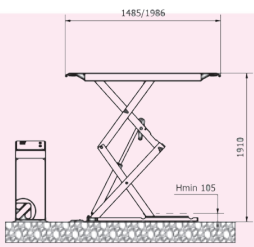

Version posée au sol