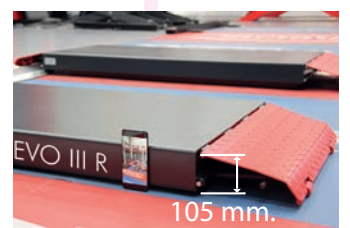

Les rampes d'accès accompagnent le pont à la montée et fonctionnent comme des extensibles.

Profil bas.
Hauteur minimale 105 mm.