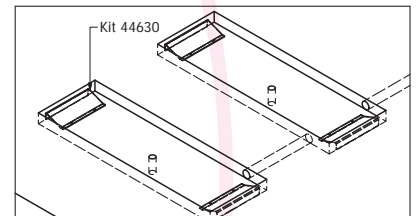

Kit de contre-rampes 44630 pour version encastrée.