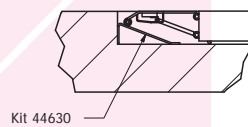

Kit de contre-rampes 44630 pour version encastrée.