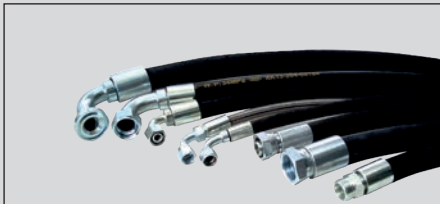

Accessoires

Kit de tuyau

Pupitre positionné à gauche, de série.
Des kits sont disponibles pour modifier l'emplacement du pupitre ou prolonger la distance de série: 2 m.
(Selon le sens d'entrée preconise)