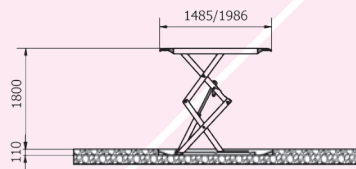

CASCOS

PROFESSIONNELS DE L'ÉLEVATION

PONT ÉLÉVATEUR À DOUBLE CISEAUX PRIS SOUS COQUE

EVO III R

Posé au sol ou encastré

Modèle	Réf.	kg		Min	
Version posée au sol	13.203	3.000 Kg.	800 Kg.	105 mm.	230/400 V/50Hz / 3 ph
Version encastrée	13.203 + 44.630	3.000 Kg.	800 Kg.	—	230/400 V/50Hz / 3 ph

Selons le sens d'entrée préconisé

Version posée au sol

Kit de contre-rampes 44630 pour version encastrée.

Les rampes d'accès accompagnent le pont à la montée et fonctionnent comme des extensibles.

Profil bas.
Hauteur minimale 105 mm.