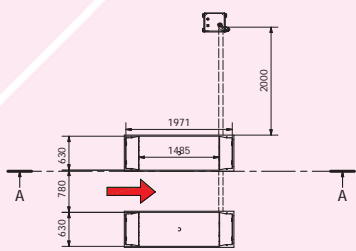

CASCOS

PROFESSIONNELS DE L'ÉLEVATION

PONT ÉLÉVATEUR À DOUBLE CISEAUX PRIS SOUS COQUE

EVO III R

Posé au sol ou encastré

Modèle	Réf.	kg		Min	
Version posée au sol	13.203	3.000 Kg.	800 Kg.	105 mm.	230/400 V/50Hz / 3 ph
Version encastrée	13.203 + 44.630	3.000 Kg.	800 Kg.	—	230/400 V/50Hz / 3 ph

Selons le sens d'entrée préconisé

Version posée au sol

Kit de contre-rampes 44630 pour version encastrée.

Les rampes d'accès accompagnent le pont à la montée et fonctionnent comme des extensibles.

Profil bas.
Hauteur minimale 105 mm.