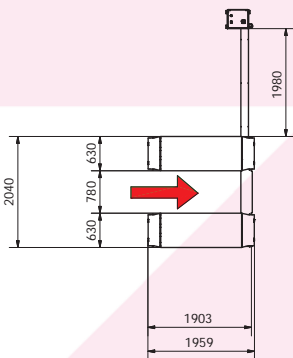

CASCOS

PROFESSIONNELS DE L'ÉLEVATION

PONT ÉLÉVATEUR À DOUBLE CISEAUX PRIS SOUS COQUE

EVO III R

Posé au sol ou encastré

Modèle	Réf.	kg		Min	
Version posée au sol	13.203	3.000 Kg.	800 Kg.	105 mm.	230/400 V/50Hz / 3 ph
Version encastrée	13.203 + 44.630	3.000 Kg.	800 Kg.	—	230/400 V/50Hz / 3 ph

Selons le sens d'entrée préconisé

Version posée au sol

Kit de contre-rampes 44630 pour version encastrée.

Les rampes d'accès accompagnent le pont à la montée et fonctionnent comme des extensibles.

Profil bas.
Hauteur minimale 105 mm.