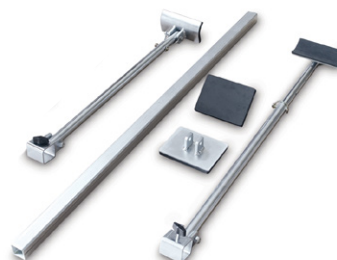

Art. 07700500 | Kit bracci supporto laterali con piattelli in gomma
Side supporting arms with pads