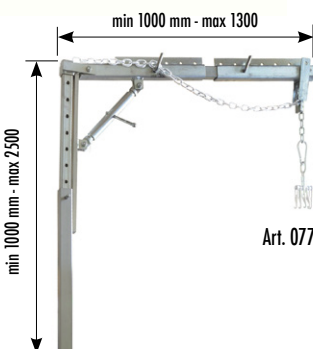

Art. 07700400 | Kit tiro verticale standard (fornito senza catena di tiro e manina)
Kit vertical pull (supplied without pull chain and hooks claw)

Art. 07700250 | Piastra sotto ruota
Plate under the wheel

Art. 07700300 | Kit contrasto tamponi
Pair of rubber pads