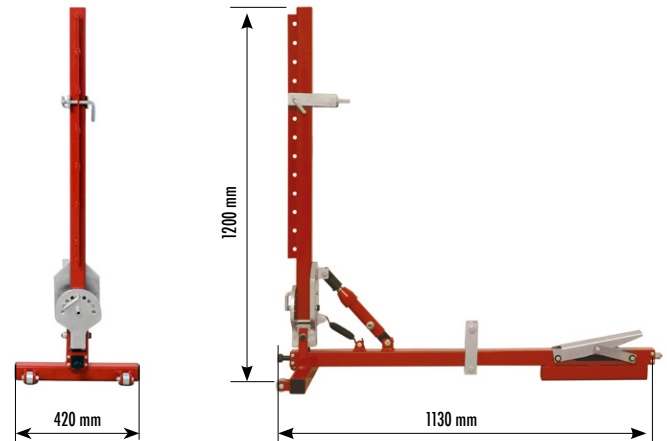

X Monster è particolarmente adatto per raddrizzare ammaccature consistenti, sia nella parte bassa dei veicoli che nelle posizioni meno accessibili dei veicoli.

È dotato di un braccio posizionabile perpendicolare al tiro azionato da un martinetto idraulico. Di peso ridotto, può essere agilmente spostato grazie alle 2 ruote presenti sotto il montante.

This small and versatile pull arm is the ideal complement for the range Spot Power System, dedicated to quick repair of dents on panel sheet. X Monster is particularly suitable to straighten dents substantial, both in the lower part of vehicles in less accessible positions of the vehicles. It is equipped with a positionable arm perpendicular to shoot driven by a hydraulic jack. Lightweight, can be easily moved around thanks to 2 wheels applied under the vertical post.

X MONSTER Art. 775

Applicazioni | Use mode

Caratteristiche tecniche Technical specifications

| | | |
|-----------------------|----|------------------|
| | | 775 |
| Materiale Material | | acciaio steel |
| Peso Weight | Kg | 32 |

Dotazione standard | Standard Equipment

Squadra in acciaio, Steel arm
 Martinetto idraulico, Hydraulic jack
 Catena, Chain
 Manina a 6 ganci, 6 hooks claw
 1 perno x rondelle asolate, 1 bar to bits
 Piastra braccio mobile in acciaio, Mobile arm steel plate