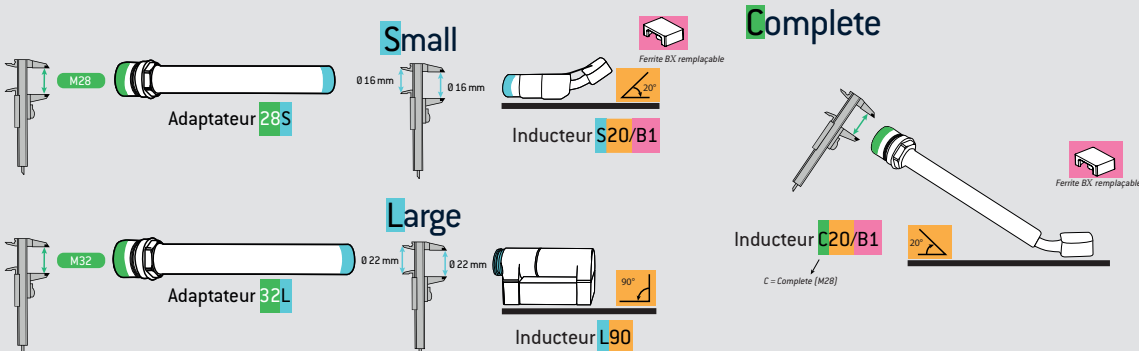

S'APPROPRIER LA GAMME D'ADAPTATEURS ET INDUCTEURS